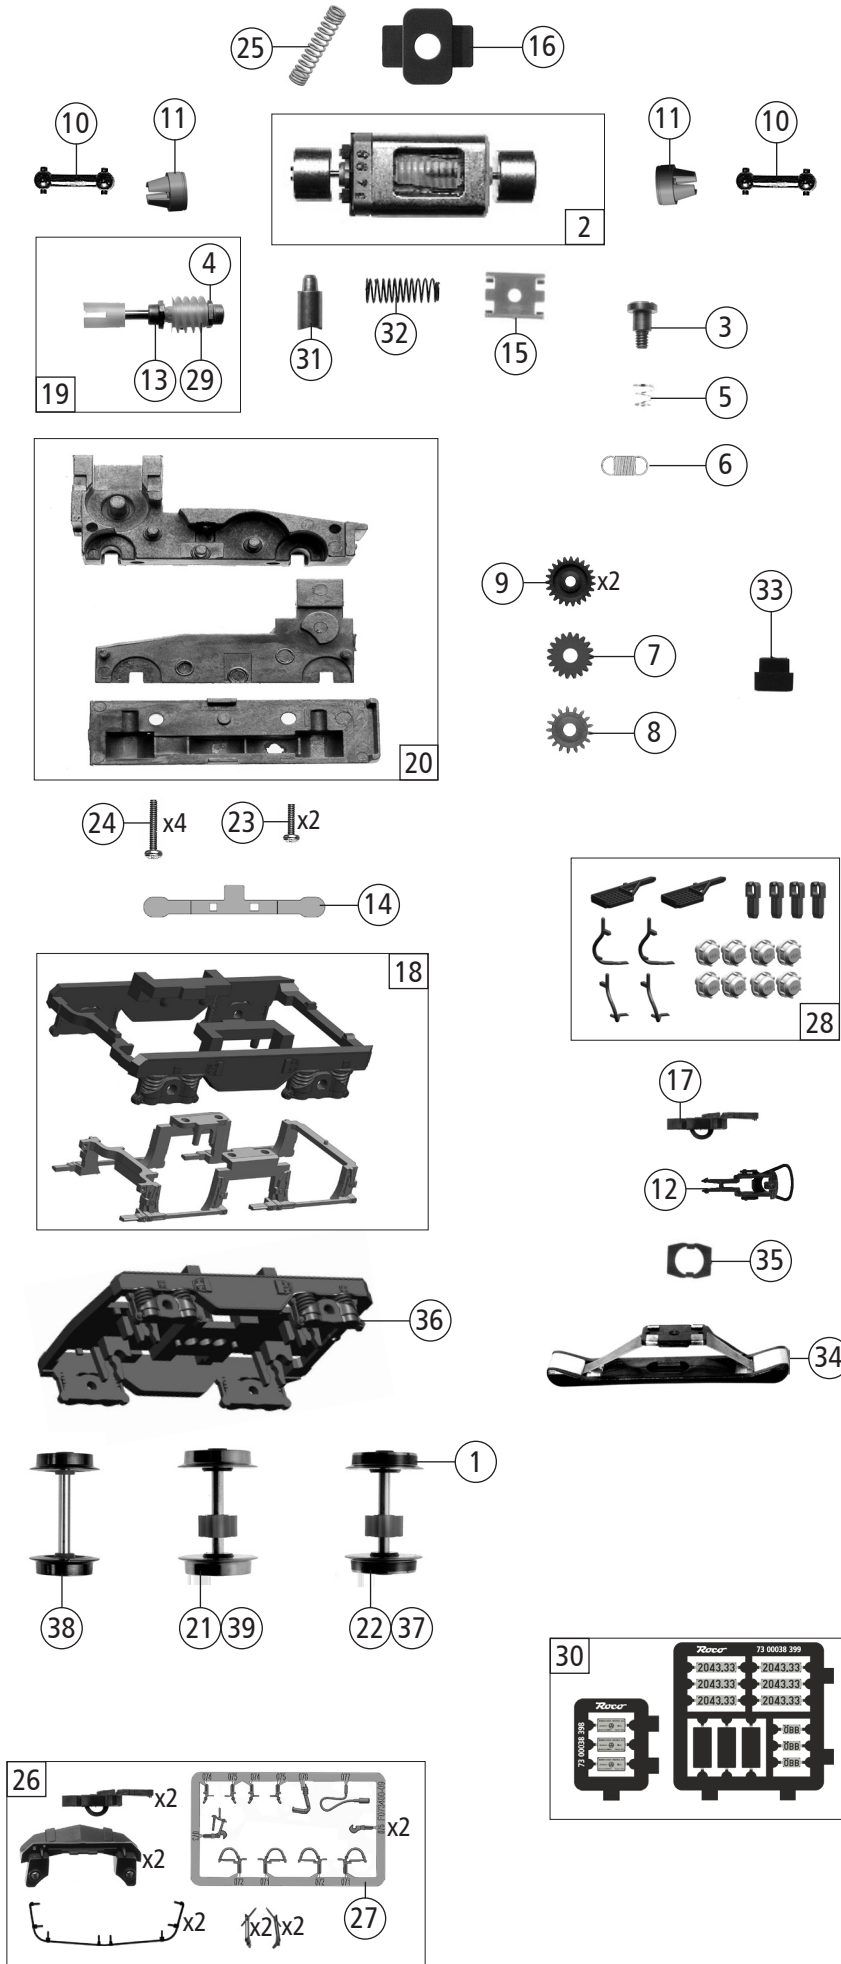

Pos. Nr. Pos.no.	Beschreibung Description	Art.-Nr. Art.no.	Preisgruppe Price bracket
7300038	ÖBB 2043	=	
7310038		=	🔊
7320038		~	🔊
1	Haftrings.10Stk.10,3-12,8mm Traction tyres set 10Stk.	40069	---
2	Motor komplett Motor assembly	85112	28
3	FK-Schraube mit Gewindeauslauf FK-Screw with back taper thread	85704	4
4	Beilagscheibe 2.1X4/0.2 Washer disc	86108	3
5	Feder Spring	86202	3
6	Zugfeder Spring	86208	3
7	Zahnrad Z=19/14 M-0.4 Gear	86416	4
8	Zahnrad Z=17/0.4 G Gear	86418	5
9	Zahnrad Z=23 gerade M 0.4 Gear	111679	3
10	Kardanwelle Cardan Shaft	87122	3
11	Kardanschale kurz Cardan shell short	87129	4
12	Standardkupplung kpl. Standard coupling assembly	89246	6
13	Lager für Schneckenachse Bearing for Worm axle	89749	6
14	Radkontakt Wheel contact	139424	6
15	Schneckendeckel Wormcover	95671	4
16	Distanzplättchen Spacer	105764	3
17	Kurzkupplung Short coupling	115550	6
18	TS - Blende+Bremssbacken Part set bogie	135537	8
19	Schneckensatz Worm set ass.	114716	13
20	Getriebesatz Gear set	121230	13
21	Radsatz o. Haftring m. Zahnrad Wheelset without traction tyres with gear	150002	11
22	Radsatz mit 2 Haftringen Wheelset with 2 traction tyres	150003	12
23	GF-Schraube M2x6 mm GF-Screw	114828	3
24	GF-Schraube M2x10 mm GF-Screw	114854	3
25	Kontaktfeder Contact spring	116876	3
26	Zurüstbeutel 1 Bag with accessories	150006	12
27	TS-Bremsschläuche und Zughaken Part set brake tubes & coupling hooks	139832	7
28	TS -Blendensteckteile Part set bogie	135536	11
29	Schnecke Wormgear	86703	5
30	Tafelsatz Set of panels	150007	14
31	Kohlebürste Carbon brush	89743	6
32	Bürstenfeder Carbon brush spring	114197	3
33	Deichseldistanzstück - schwarz Rod spacer - black	115954	3
Wechselstrom AC			
34	AC-Schleifer 50mm AC-Slider	86032	14
35	Schleiferhalter Slider holder	146959	4
36	Blende AC Bogie AC	135549	12
37	Radsatz m. 2 Haftringen Wheelset with 2 traction tyres	150011	12
38	Radsatz o. Haftring o. Zahnrad Wheelset without traction tyres, without gear	150009	10
39	Radsatz o. Haftring m. Zahnrad Wheelset without traction tyre, with gear	150010	11

Ersatzteile erhalten Sie direkt unter www.roco.cc, bei Ihrem Fachhändler.
Spare parts can be ordered directly at www.roco.cc and from your local dealer.